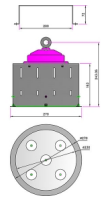

## SUPERNOVA / SIMPLY THE BEST

60W bis 300W - 130 lm/W - SIMPLY THE BEST Qualitätsstrahler - Ultra-High-Power Lichtmodule - High End 3D Kühlung - extrem leistungsstarker Strahler - exzellente Lichtausbeute - hervorragende Energieeffizienz - LED Hallentiefstrahler - brillante Lichtqualität - LED Industriestrahler - LED Hallenstrahler - 60W, 90W, 120W, 150W, 180W, 200W, 240W, 300W - UGR